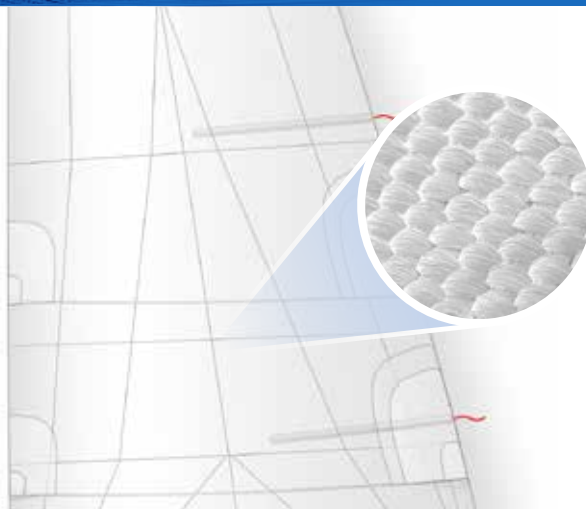

GO BEYOND™

NPC
RADIANT™

RADIAL REVOLUTION

Alsidige polyestersejl

Vores patenterede NPC Radian-dug har en så unik vævning, at vi for første gang kan tilbyde et seriøst alternativ til laminatsejl i det strækstabile radial-design - helt uden film og lim.

NPC RADIANT er det ideelle valg, hvis du:

- sejler både tur- og kapsejls
- sejler One Design, hvor klassen tillader Radian-dug
- lægger vægt på både pris og kvalitet

SAMMENSÆTNING OG ANBEFALET BRUG

NorDac Radian : tætvet polyester, patenterede tråde, melaminprægneret finish

NorDac Radian OLY : + eksklusiv uretan med høj molekylær coating

Offshore / tursejls / OneDesign / kapsejls

FÅS SOM

Storsejl, storsejl med gennemgående pinde, storsejl til rullebom eller rullemast
Forsejl, forsejl til rulleforstag

NPC RADIANT ER

- radiale panelsejl i tætvet polyester
- One Design-performance
- ideelt til cruiser/racer-sejlere
- slid- og strækresistent

AVAILABLE COLORS