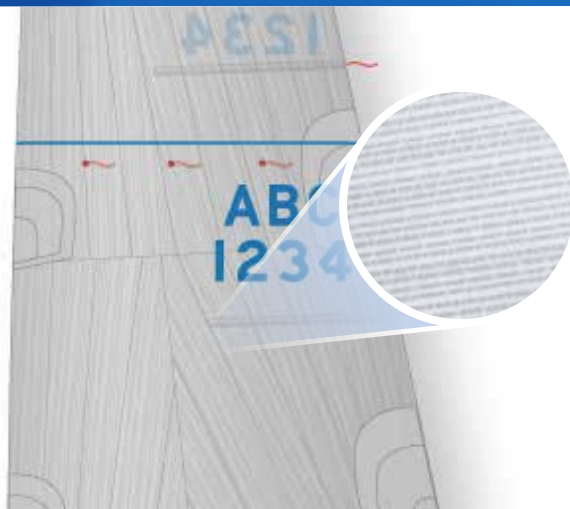

GO BEYOND™

NPL TOUR™

STABIL UKOMPLICERET CRUISING

Aramid-forstærkede tursejl

NPL TOUR-sejlene sys i en dug, der er fremstillet på verdens mest avancerede lamineringsmaskine. Dugen har tråde på langs, tværs og så tilpassede forstærkningstråde på kryds, der er lamineret imellem helt tynde lag af mylar forstærket med polyester. Denne sammensætningen er grundlaget for et radiale tursejl, der håndteres nemt samtidig med, at det har den formstabilitet, som den krævende og garvede tursejler forventer.

NPL TOUR er det ideelle valg, hvis du ønsker:

- effektiv udnyttelse af bådens kapacitet
- nem håndtering
- sejl, der glider jævnt og let i rullesystemer
- formstabilitet og vægtoptimering

SAMMENSÆTNING OG ANBEFALET BRUG

Xi CRUISE : strækresistente aramid-kædetråde og eXact x-scrim-forstærkning lamineret mellem to lag polyestertaffeta.

Offshore / tursejlads

FÅS SOM

Storsejl, storsejl med gennemgående pinde, storsejl til rullebom eller rullemast
Forsejl, forsejl til rulleforstag